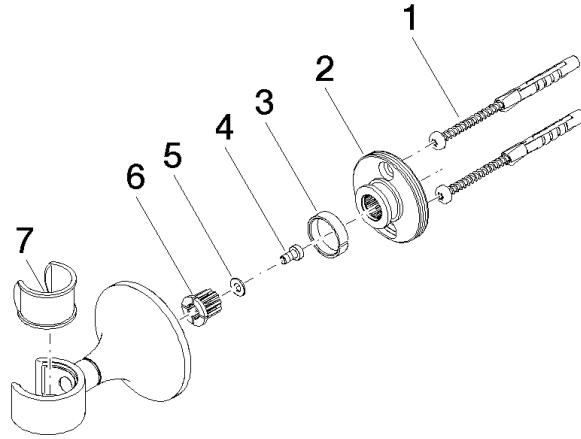

28 050 809

• rosace Ø 60 mm

	Champagne (Or 22cts)	28 050 809-47
	Chrome	28 050 809-00
	Platine brossé	28 050 809-06
	Platine	28 050 809-08
	Dark Chrome	28 050 809-19
	Laiton brossé (Or 23cts)	28 050 809-28
	Bronze brossé	28 050 809-42
	Champagne brossé (Or 22cts)	28 050 809-46
	Dark Platinum brossé	28 050 809-99

28 050 809

mm [inches]

28 050 809

Les pièces pour les
autres finitions
peuvent être
trouvées ici : Chrome

Liste des pièces de rechange

N°	Article Numéro	Désignation	Fréquence de montage	Délai de livraison
1	05 30 31 025 00 90	set de fixation	1	2
2	90 17 20 759 00 90	rondelle	1	2
3	09 14 15 022 90	anneau	1	2
4	09 30 30 057 90	vis	1	2
5	09 30 11 024 90	rondelle	1	2
6	09 12 12 213 90	douille d'enclenchement	1	2
7	90 18 40 035 00 90	douille	1	2