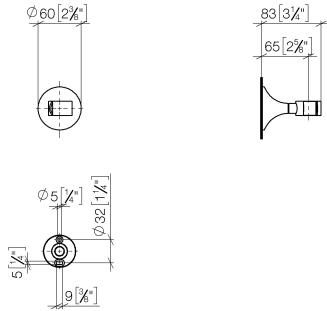

28 050 809

• rosace Ø 60 mm

	Champagne (Or 22cts)	28 050 809-47
	Chrome	28 050 809-00
	Platine brossé	28 050 809-06
	Platine	28 050 809-08
	Dark Chrome	28 050 809-19
	Laiton brossé (Or 23cts)	28 050 809-28
	Bronze brossé	28 050 809-42
	Champagne brossé (Or 22cts)	28 050 809-46
	Dark Platinum brossé	28 050 809-99

28 050 809

mm [inches]

28 050 809

Les pièces pour les
autres finitions
peuvent être
trouvées ici : Chrome

Liste des pièces de rechange

N°	Article Numéro	Désignation	Fréquence de montage	Délai de livraison
1	05 30 31 025 00 90	set de fixation	1	2
2	90 17 20 759 00 90	rondelle	1	2
3	09 14 15 022 90	anneau	1	2
4	09 30 30 057 90	vis	1	2
5	09 30 11 024 90	rondelle	1	2
6	09 12 12 213 90	douille d'enclenchement	1	2
7	90 18 40 035 00 90	douille	1	2